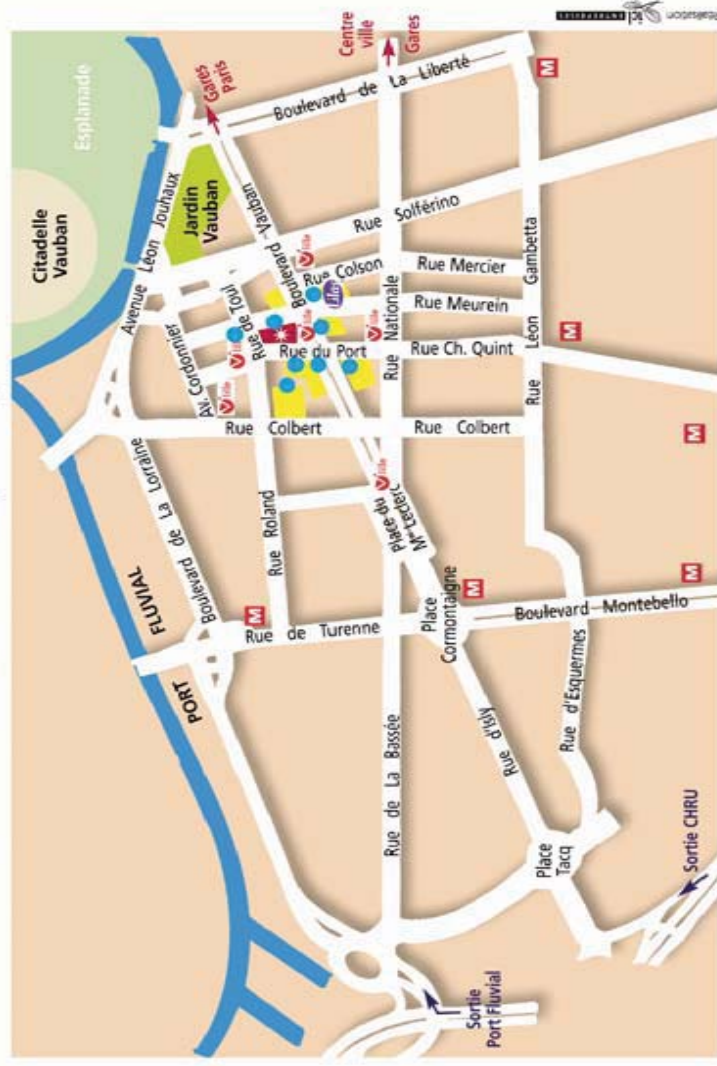

Plan d'accès et parkings

Pour se rendre à l'Université Catholique de Lille,
merci de privilégier les transports en commun

Bus et métro

- Gare Lille-Flandres, ligne 12, arrêt "Université Catholique".
- Citadine ligne 1 et 2 : correspondances avec les deux lignes de métro et les trois parkings relais-Citadine (Champs de Mars, Porte de Valenciennes et Norexpo), arrêt "rue du Port".
- Aux gares : Métro Gambetta.

Pour en savoir plus : www.transpole.fr

Par la route

En provenance de Paris (A1), Gand (A22), Bruxelles (A27) :
périphérique direction Dunkerque par l'autoroute, sortie 4 Lille
Faubourg de Béthune, Loos Centre Hospitalier.
En provenance de Dunkerque (A25), sortie 5 Lille-Centre
Lille- Vauban - Lambersart Port Fluvial.