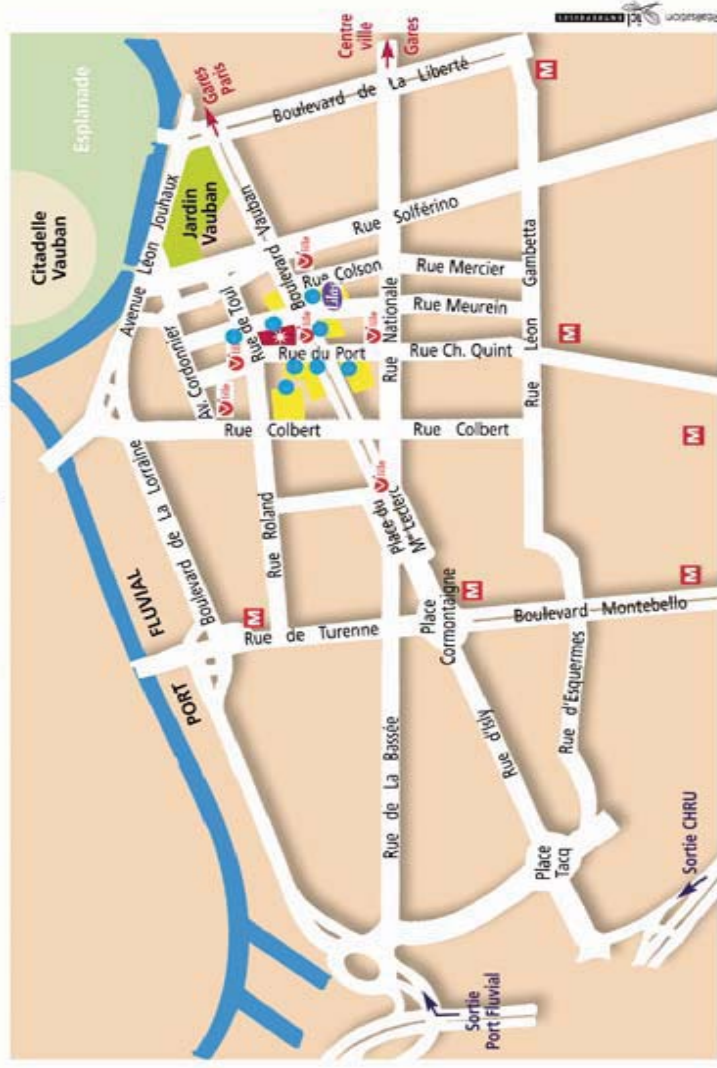

Plan d'accès et parkings

Pour se rendre à l'Université Catholique de Lille,
merci de privilégier les transports en commun

Bus et métro

- Gare Lille-Flandres, ligne 12, arrêt "Université Catholique".
- Citadine ligne 1 et 2 : correspondances avec les deux lignes de métro et les trois parkings relais-Citadine (Champs de Mars, Porte de Valenciennes et Norexpo), arrêt "rue du Port".
- Aux gares : Métro Gambetta.

Pour en savoir plus : www.transpole.fr

Par la route

En provenance de Paris (A1), Gand (A22), Bruxelles (A27) :
périphérique direction Dunkerque par l'autoroute, sortie 4 Lille
Faubourg de Béthune, Loos Centre Hospitalier.
En provenance de Dunkerque (A25), sortie 5 Lille-Centre
Lille- Vauban - Lambersart Port Fluvial.